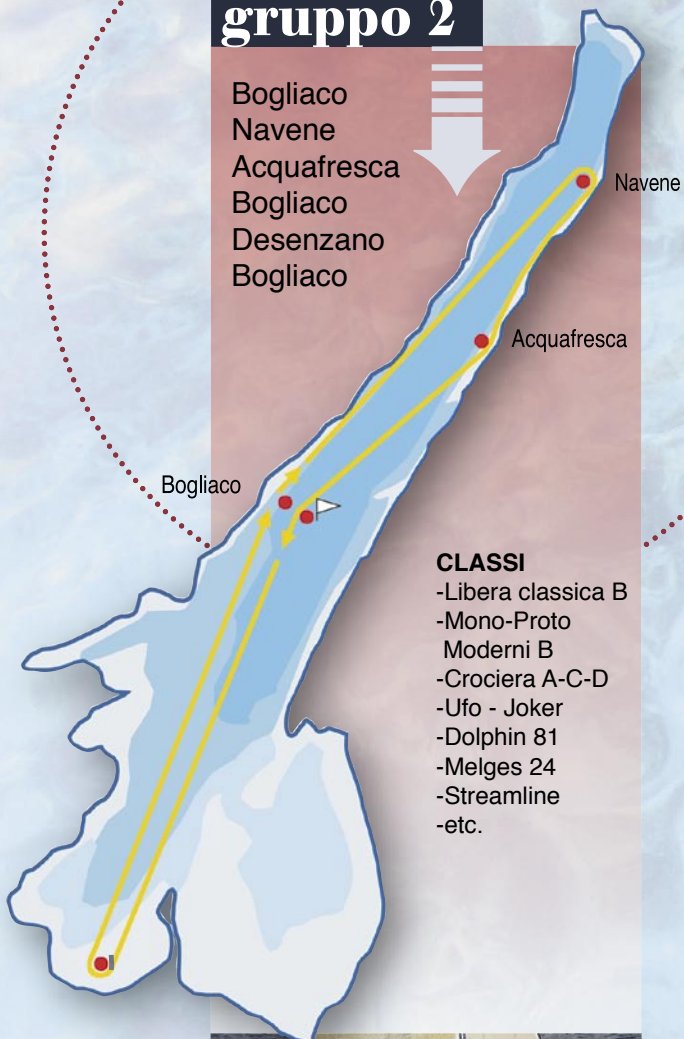

# Centomiglia

## gruppo 2

Bogliaco  
Navene  
Acquafresca  
Bogliaco  
Desenzano  
Bogliaco

### CLASSI

- Libera classica B
- Mono-Proto Moderni B
- Crociera A-C-D
- Ufo - Joker
- Dolphin 81
- Melges 24
- Streamline
- etc.